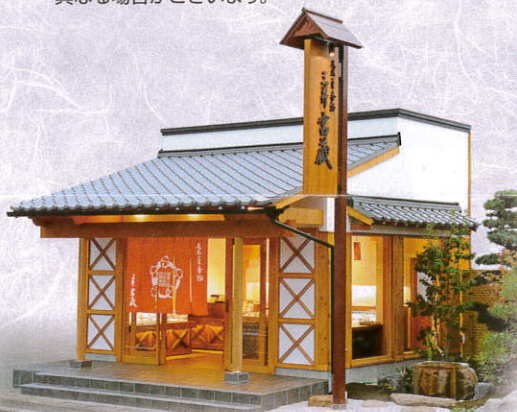

“宮蔵” 名物セット

化粧箱入り
3,910円 (税込)

4品セット 2,268円 (税込)
化粧包み

千両なすセット

化粧箱入り 2,608円 (税込)

写真はプラン例です。
ご自由に
詰め合わせさせて
いただきます。

※漬け上げりの状況等により写真と内容が異なる場合がございます。

6品セット 3,240円 (税込)
化粧包み

深漬4品セット 2,500円 (税込)

深漬6品セット 3,240円 (税込)

10品セット 5,940円 (税込)
化粧箱入り

尾張一宮香物

三井宮蔵

〒491-0827
愛知県一宮市三ツ井一丁目10番8号
TEL 0120-01811-38896
FAX 0120-01811-38897
《営業時間》10:00~18:00
《定休日》水曜日 《駐車場》有り

■公共交通機関の場合/尾張一宮駅 名鉄バス5番口から 九日市場行き 平島南バス停より徒歩5分
■お車の場合/一宮インターから岐阜方面 三ツ井 島崎一丁目の信号を東に500m